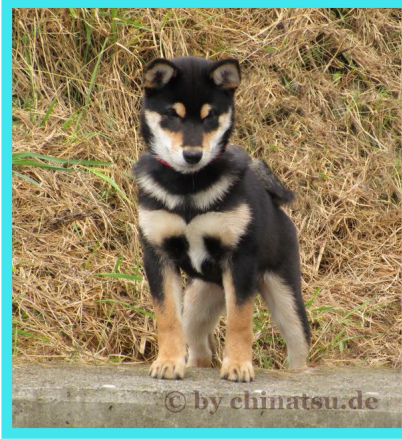

Chinatsu No Sonny Crockett

ZB-Nummer: DCNH SI 01568/14

Wurfstag: 01.09.2014

HD- A1, Patella: frei, Augen: ohne Befund

ZZL auf Lebzeit, keine Auflagen ? .. [Hier gehts zum Zuchtwartbericht](#)